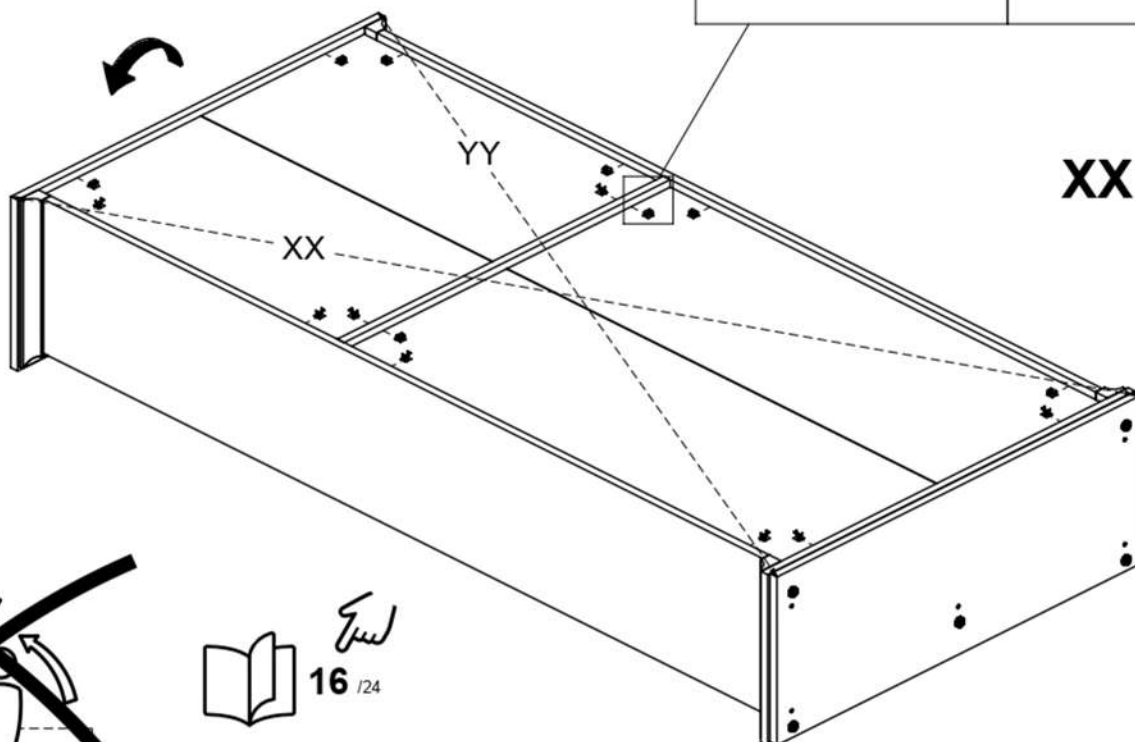

# 14

0110401

x16

0.59x0.55x0.39"  
15x14x10 mm

**XX = YY**

x2

**SK**

**DÔLEŽITÉ UPOZORNENIE.** Skrutka dodávaná spolu s ezpečnostným kovaním je určená iba na upevnenie kovania k nábytku. okrem toho budete potrebovať skrutku za prichytenie kovania k stene. Túto si vyberte podľa druhu steny. AK si nie ste istý, aký, druh skrutky potrebujete, kontaktujte najbližšie železiarstvo.