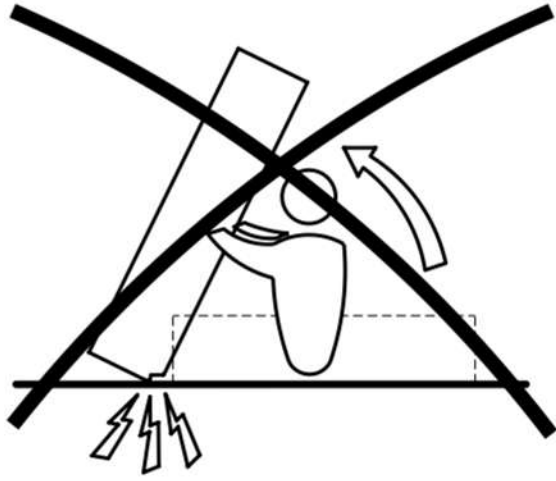

# 14

0110401

x16

0.59x0.55x0.39"  
15x14x10 mm

**XX = YY**

x2

**SK**

**DÔLEŽITÉ UPOZORNENIE.** Skrutka dodávaná spolu s ezpečnostným kovaním je určená iba na upevnenie kovania k nábytku. okrem toho budete potrebovať skrutku za prichytenie kovania k stene. Túto si vyberte podľa druhu steny. AK si nie ste istý, aký, druh skrutky potrebujete, kontaktujte najbližšie železiarstvo.

**VAROVANIE:** Aby nedošlo k prípadnému prevrátaniu nábytku, je nutné použiť priloženú prichytku na stenu. Prevrátenie nábytku predstavuje vážne bezpečnostné riziko.

**CZ**

**DŮLEŽITÍ.** Šroub přibalený k bezpečnostnímu kování je určen pouze k přichycení kování k nábytku. Je nutné, zvolit šroub k přichycení kování ke stěně, který je vhodný vzhledem k typu vaší šhny. V případě, kdy si nejste jisti, jaký šroub použít, žádejte o radu v nejbližším obchodě železářství nebo v obchodě domácích potřeb.