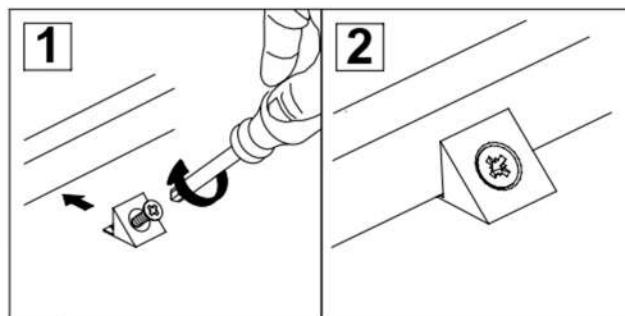

# 14

0110401

x16

0.59x0.55x0.39"  
15x14x10 mm

**XX = YY**

x2

**SK**

**DÔLEŽITÉ UPOZORNENIE.** Skrutka dodávaná spolu s ezpečnostným kovaním je určená iba na upevnenie kovania k nábytku. okrem toho budete potrebovať skrutku za prichytenie kovania k stene. Túto si vyberte podľa druhu steny. AK si nie ste istý, aký, druh skrutky potrebujete, kontaktujte najbližšie železiarstvo.