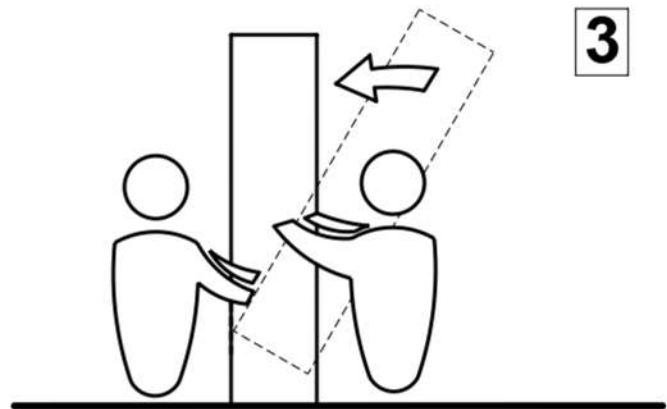

# 14

0110401

x16

0.59x0.55x0.39"  
15x14x10 mm

**XX = YY**

x2

**SK**

**DÔLEŽITÉ UPOZORNENIE.** Skrutka dodávaná spolu s ezpečnostným kovaním je určená iba na upevnenie kovania k nábytku. okrem toho budete potrebovať skrutku za prichytenie kovania k stene. Túto si vyberte podľa druhu steny. AK si nie ste istý, aký, druh skrutky potrebujete, kontaktujte najbližšie železiarstvo.