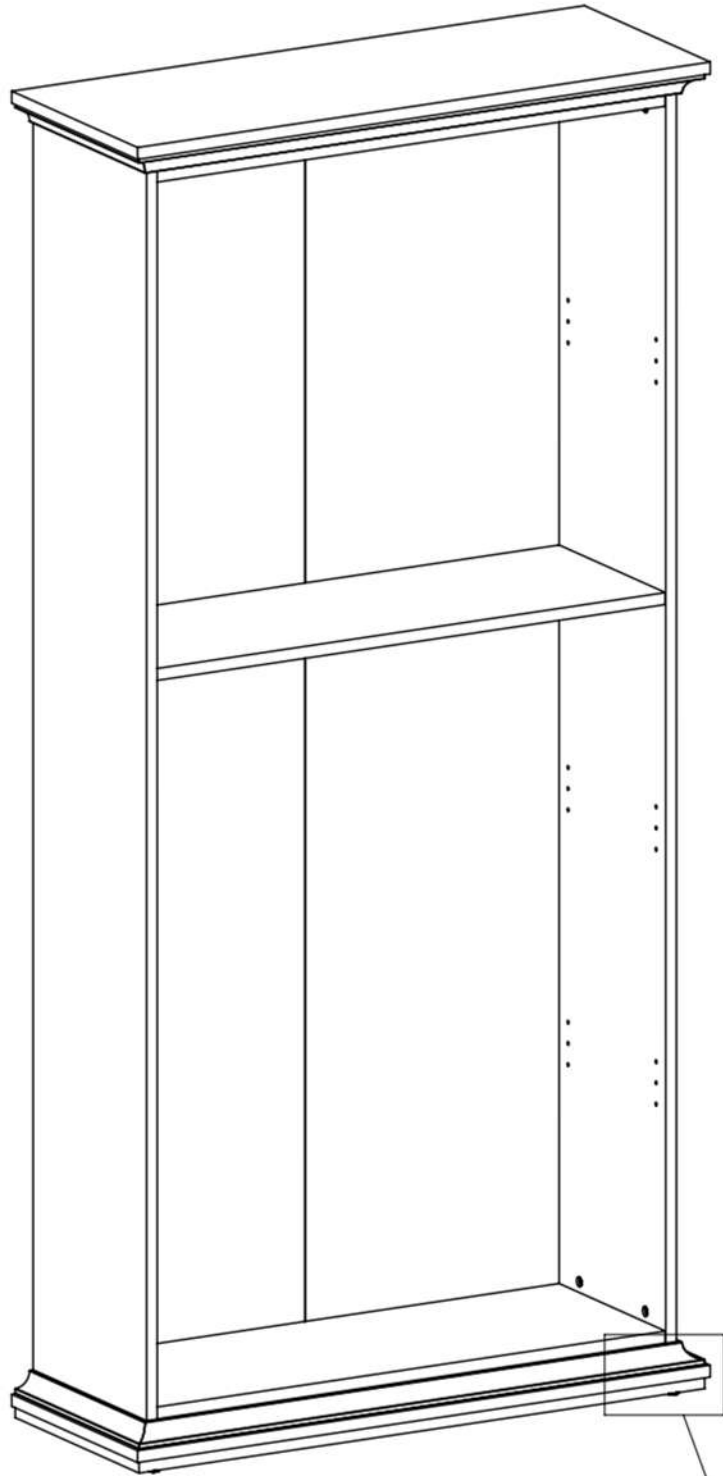

# 14

0110401

x16

0.59x0.55x0.39"  
15x14x10 mm

**XX = YY**

x2

**SK**

**DÔLEŽITÉ UPOZORNENIE.** Skrutka dodávaná spolu s ezpečnostným kovaním je určená iba na upevnenie kovania k nábytku. okrem toho budete potrebovať skrutku za prichytenie kovania k stene. Túto si vyberte podľa druhu steny. AK si nie ste istý, aký, druh skrutky potrebujete, kontaktujte najbližšie železiarstvo.