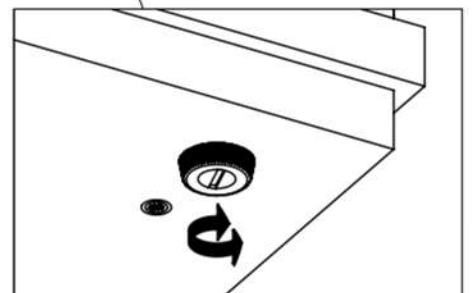

# 14

0110401

x16

0.59x0.55x0.39"  
15x14x10 mm

**XX = YY**

x2

**SK**

**DÔLEŽITÉ UPOZORNENIE.** Skrutka dodávaná spolu s ezpečnostným kovaním je určená iba na upevnenie kovania k nábytku. okrem toho budete potrebovať skrutku za prichytenie kovania k stene. Túto si vyberte podľa druhu steny. AK si nie ste istý, aký, druh skrutky potrebujete, kontaktujte najbližšie železiarstvo.