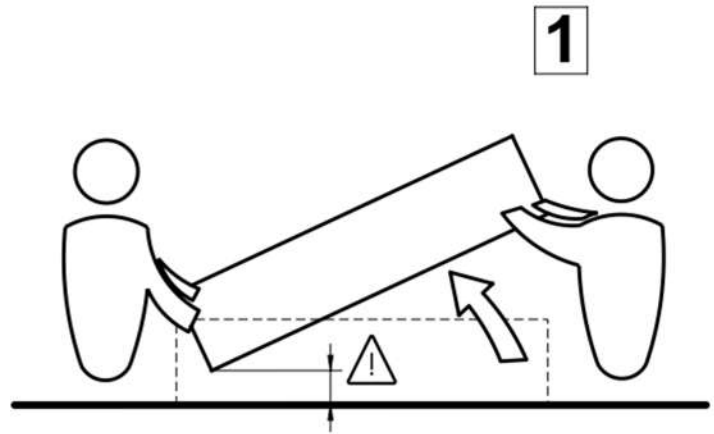

# 14

0110401

x16

0.59x0.55x0.39"  
15x14x10 mm

**XX = YY**

x2

**SK**

**DÔLEŽITÉ UPOZORNENIE.** Skrutka dodávaná spolu s ezpečnostným kovaním je určená iba na upevnenie kovania k nábytku. okrem toho budete potrebovať skrutku za prichytenie kovania k stene. Túto si vyberte podľa druhu steny. AK si nie ste istý, aký, druh skrutky potrebujete, kontaktujte najbližšie železiarstvo.