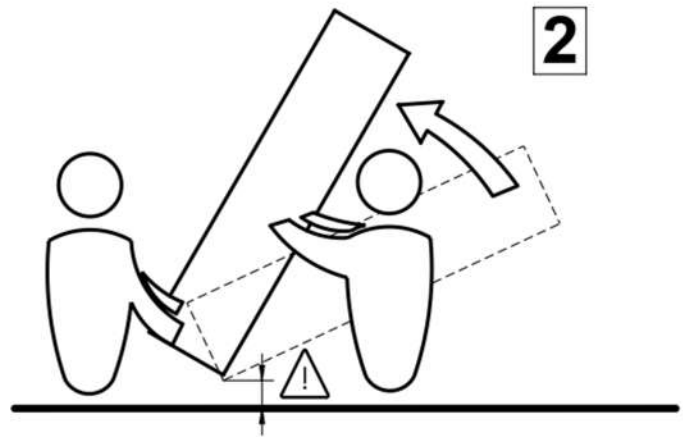

# 14

0110401

x16

0.59x0.55x0.39"  
15x14x10 mm

**XX = YY**

x2

**SK**

**DÔLEŽITÉ UPOZORNENIE.** Skrutka dodávaná spolu s ezpečnostným kovaním je určená iba na upevnenie kovania k nábytku. okrem toho budete potrebovať skrutku za prichytenie kovania k stene. Túto si vyberte podľa druhu steny. AK si nie ste istý, aký, druh skrutky potrebujete, kontaktujte najbližšie železiarstvo.